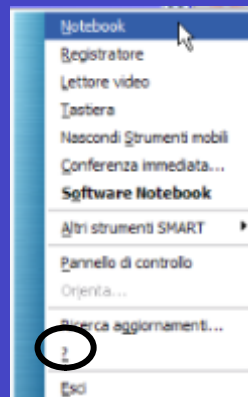

GUIDA ON LINE