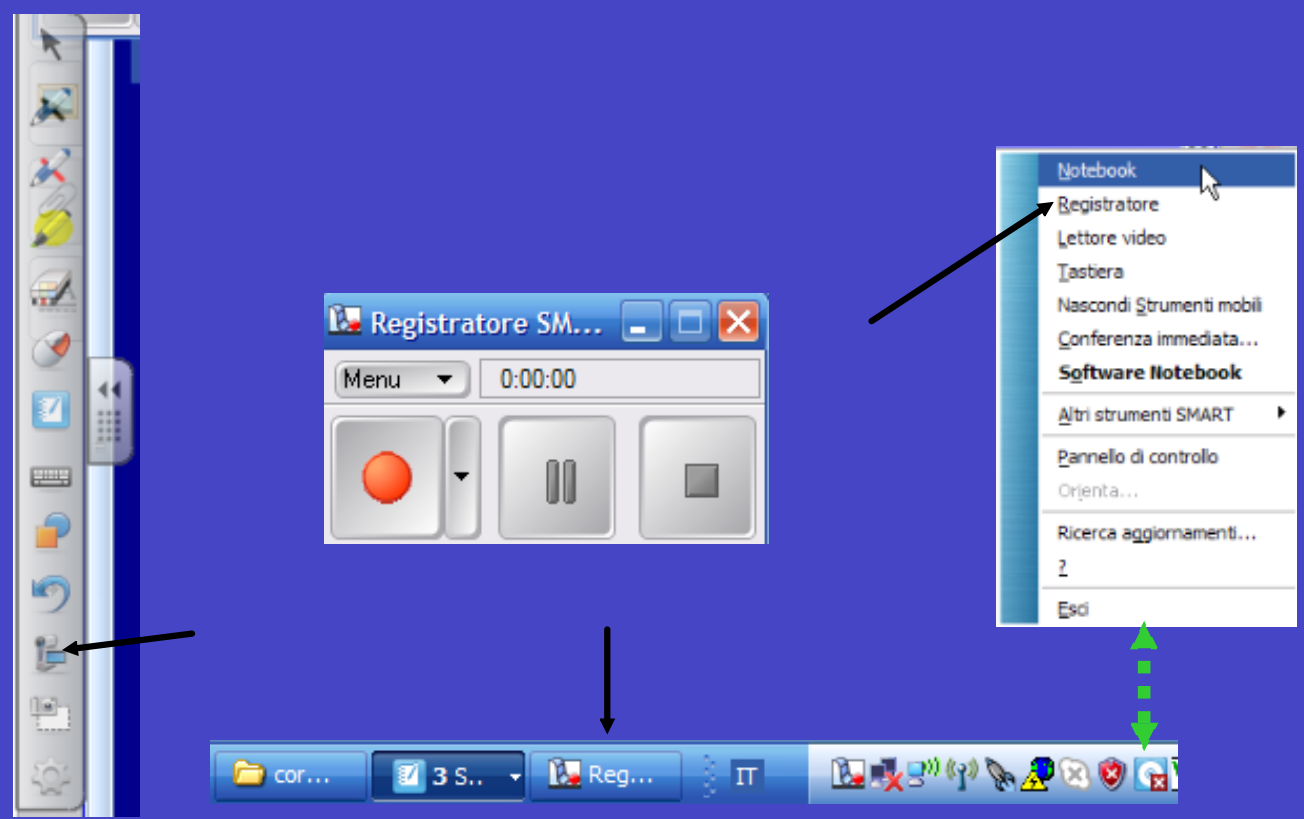

STRUMENTO REGISTRATORE

Opzioni (Quality of recording):
Qualità audio: Standard (consigliato)
Qualità video: Selezione automatica (consigliata)
Ripristina impostazioni predefinite

Opzioni (Destination file):
Directory di salvataggio predefinita: C:\Documents and Settings\Gianluca\Documents
Directory file temporanei: C:\DOCUME~1\Gianluca\IMPOST~1\Temp
Avvisa se lo spazio sul disco è inferiore a: 500 MB
Interrompi registrazione quando lo spazio libero sul disco è inferiore a: 100 MB
Ripristina impostazioni predefinite

Opzioni (Watermark):
Disattivare la filigrana quando si chiude SMART Recorder.
Nessuna filigrana
Immagine
Testo

Opzioni (Format video):
File video Windows Media (*.wmv)
Videoregistratore SMART (*.avi)

Registratore SM...
Menu 0:00:00
CLICK

OPZIONI

GUIDA ON LINE

?... (HELP)

CONDIVIDI REGISTRAZIONE

The image shows two windows from the SMART Recorder application. On the left is the main recording interface, titled 'Registratore SM...'. It features a 'Menu' dropdown, a timer showing '0:00:00', and three control buttons: a red circle labeled 'CLICK', a pause button, and a stop button. On the right is a 'Share Recording' dialog box. The dialog box contains the following text: 'Selezionare il formato video in cui si desidera convertire un file di SMART Recorder.' Below this, there are two radio button options: 'File .wmv' (which is selected) and 'File autoestraente'. The 'File .wmv' option has a sub-description: 'Con SMART Recorder viene creato un file video Windows Media che è possibile riprodurre sui sistemi operativi Windows.' The 'File autoestraente' option has a sub-description: 'Con SMART Recorder viene creato un file video autoestraente che può essere riprodotto su un computer dove non sia installato SMART Recorder.' At the bottom of the dialog box are three buttons: '< Indietro', 'Avanti >', and 'Annulla'. Two black arrows point from the 'Share Recording' dialog box towards the 'CONDIVIDI REGISTRAZIONE' text.